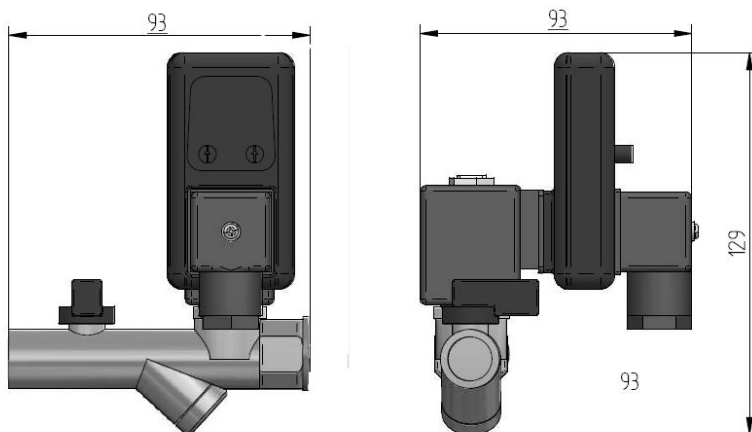

COMBO-D-LUX®

SPÉCIFICATIONS

TEMPORISATEUR

Temps d'intervalle	0.1 seconde à 99 heures, réglable
Temps de purge	0.1 seconde à 99 heures, réglable
Tensions disponibles	24 - 240V AC/DC - 50/60 Hz
Température d'utilisation	+1° C to +55° C
Protection électrique	IP 65, NEMA 4 après installation
Boîtier du temporisateur	ABS plastic FR classifié
Connexion	DIN 43650A ISO 4400
Voyants	1 LED (jaune) ON 1 LED (jaune) OFF

VANNE

Type	2/2 - Action directe
Admission	1/4" / 1/2 BSP ou NPT
Pression Max.	21 bar g
Température ambiante.	2°C à 55°C
Température du fluide	Max. 55° C
Matériel de vanne	Laiton.
Tensions d'alimentation	230 / 1 / 50 Hz
Tensions disponibles en option	24 - 240 VAC/DC, 50/60 Hz (100% ED)
Isolation de bobine	Degré -H
Protection d'environnement	IP 65
Joint de la vanne	FPM
Voltage de bobine	Tolérance de voltage +/- 10%

DIMENSIONS

Votre distributeur

PARTENAIR

Z.I. de la bonde - 15, rue du buisson aux fraises - F-91300 MASSY
Tél. : 01 60 13 04 18 - Fax : 01 60 13 03 58
E-Mail : info@partenair.fr - web : www.partenair.fr