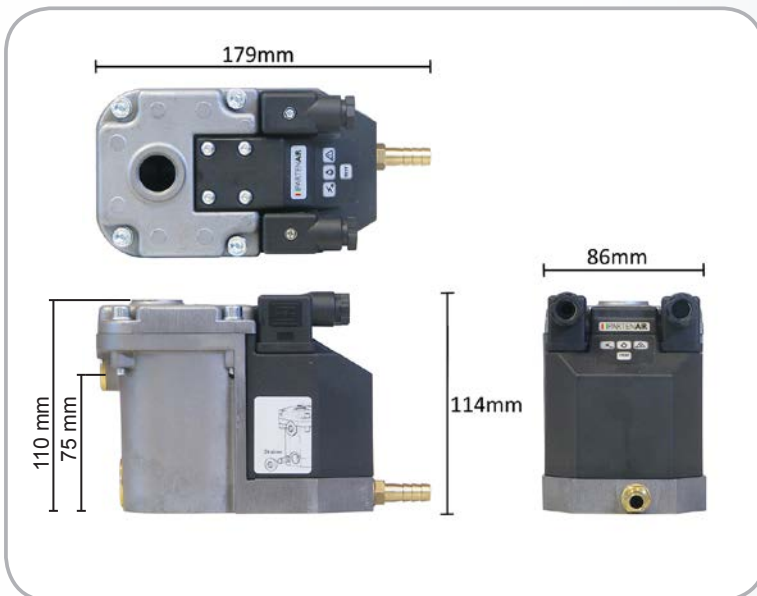

Facilité d'entretien

Votre distributeur

Z.I. de la bonde - 15, rue du buisson aux fraises - F-91300 MASSY
Tél. : +33 1 60 13 04 18 - Fax : +33 1 60 13 03 58
E-Mail : info@partenair.fr - web : www.partenair.fr