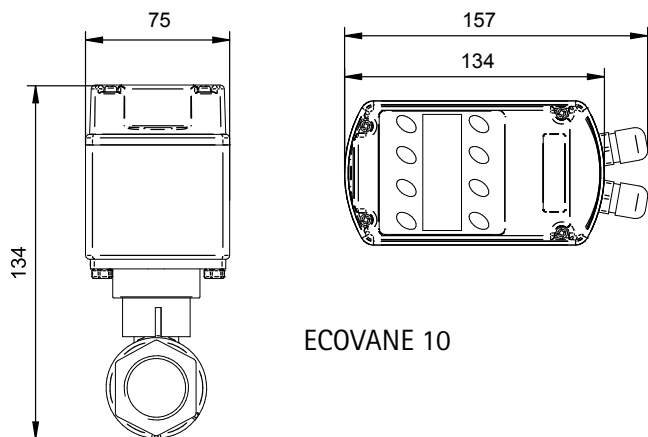

Caractéristiques techniques

Vannes d'isolement programmables automatiques

Construction	Vanne laiton plaquée nickel boisseau en acier inoxydable
Alimentation	230 v / 1 ph / 50 Hz
Consommation	7 watts pendant l'ouverture
Protection	IP 54
Durée d'ouverture	90° en 30 secondes (Ecovane 10) 90° en 105 secondes (Ecovane 20)
Température ambiante	+1°C à +50°C
Température fluide	100°C maximum
Pression	0 à 16 bars (R)
Programmes	7 jours de 16 cycles indépendants
Raccordement	1" taraudé (Ecovane 10) 2" taraudé (Ecovane 20)

Interface simple et intuitive

Commande manuelle déportée
(Option)

ECOVANE 10

ECOVANE 20

Dimensions en mm

Les spécifications figurant dans cette brochure sont données à titre indicatif et sont sujettes à des modifications éventuelles sans avis préalable