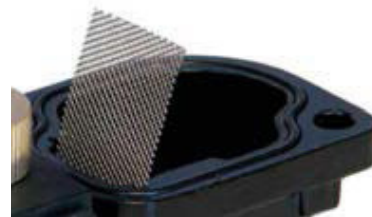

Constitué d'un corps robuste en aluminium traité anti-corrosion, il résiste à une pression de 16 bars et est compatible avec les réseaux lubrifiés et non lubrifiés.

Une crépine intégrée, facilement nettoyable, protège la vanne d'évacuation des impuretés solides.

DIMENSIONS

92 mm

123 mm

74 mm

Grand filtre
intégré
filtre à mailles

Votre Distributeur :